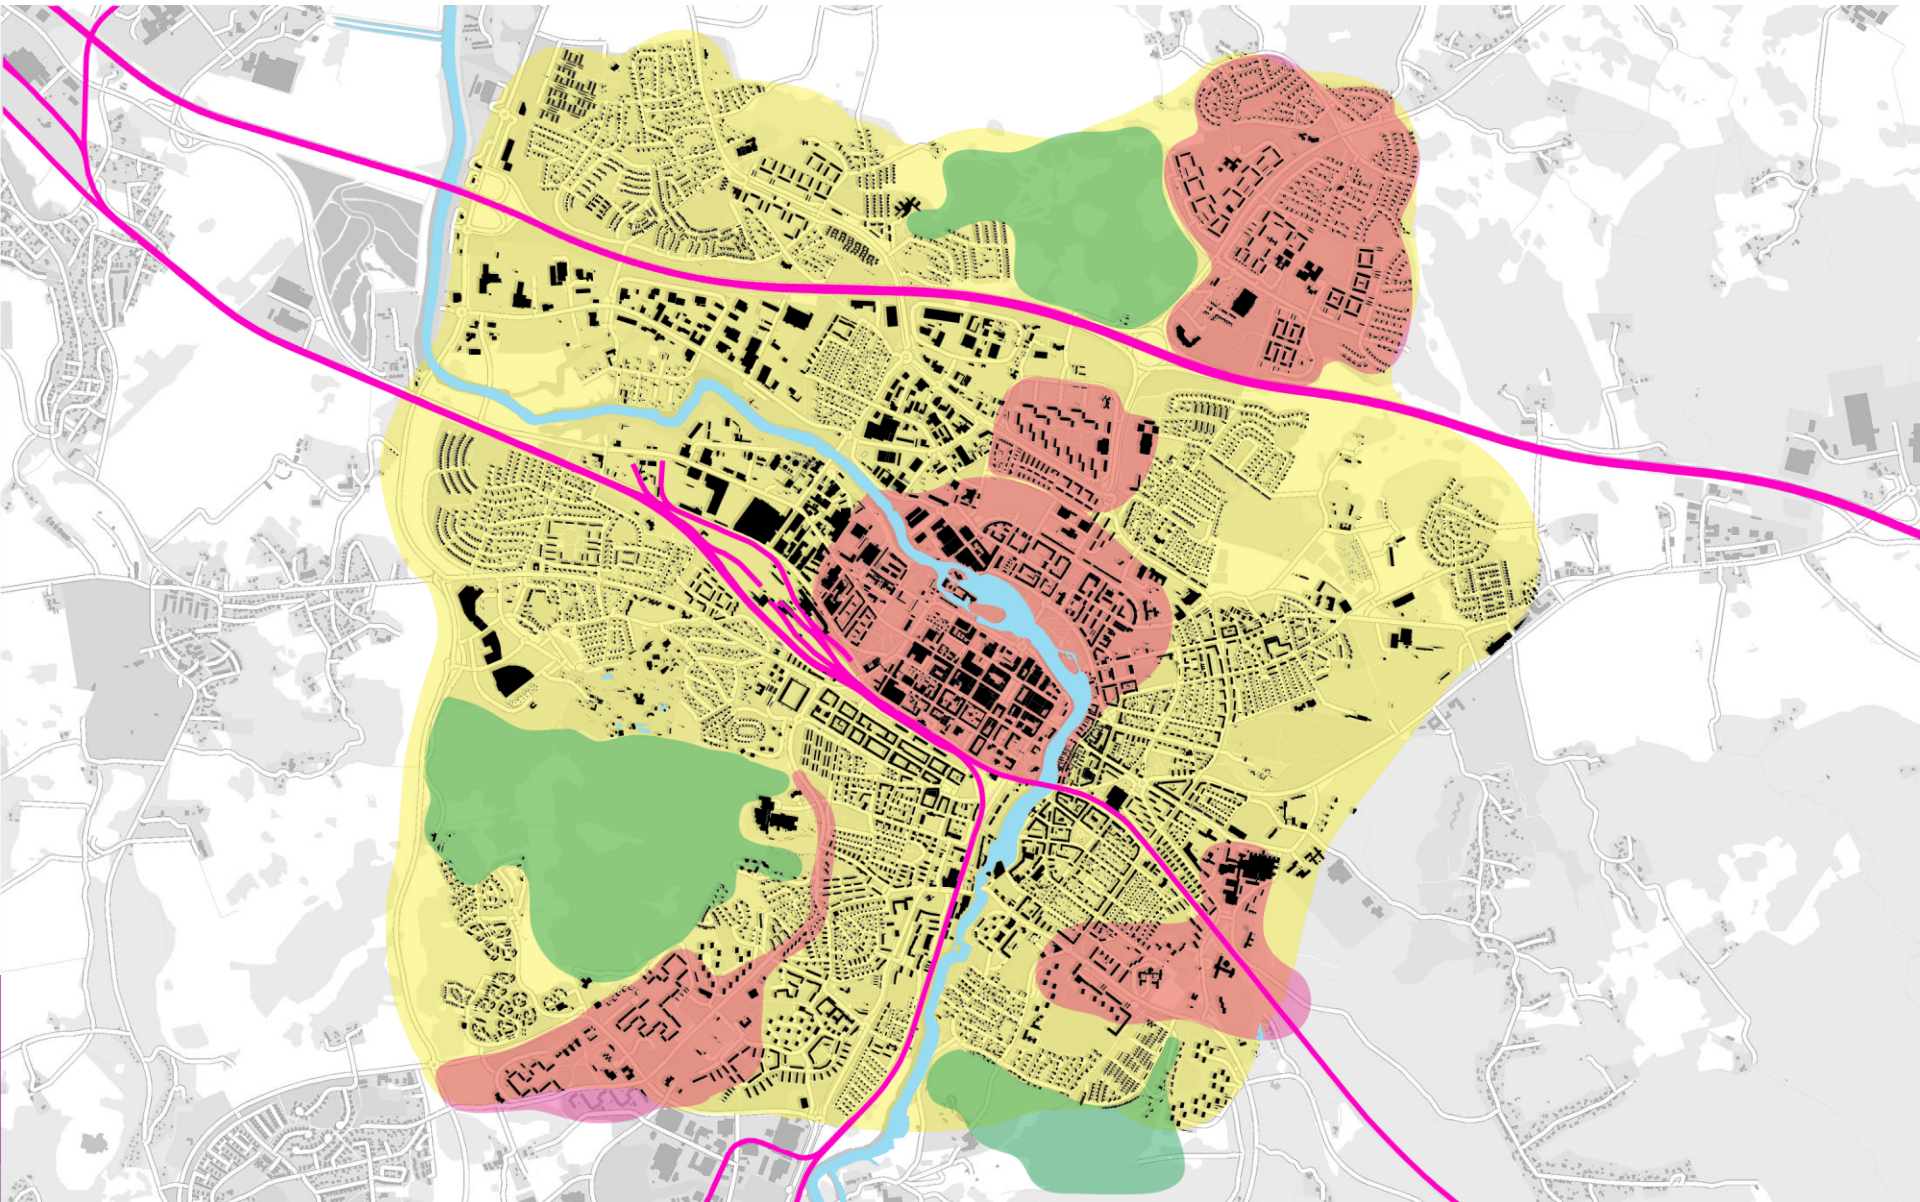

2015
2030

Infrastrukturarbetet

Karta nummer 1: Vision om ett regionalt sammanhängande cykelvägnät i Sörmland

Utbyggnadsstrategin – en sammanhållen stad

Mälartåg och Movingo

– nytt sätt att resa i Mälardalen