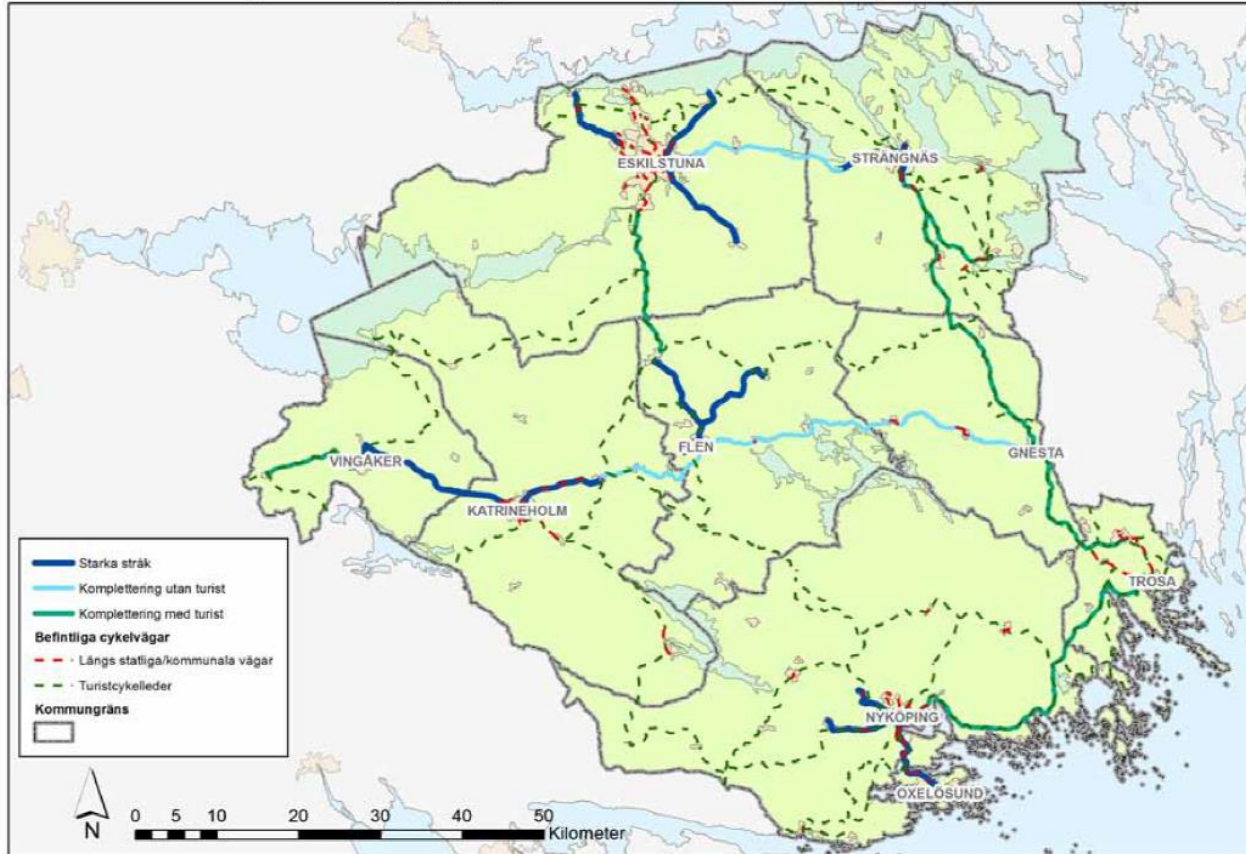

2015
2030

Infrastrukturarbetet

Karta nummer 1: Vision om ett regionalt sammanhängande cykelvägnät i Sörmland

Utbyggnadsstrategin – en sammanhållen stad

Mälartåg och Movingo

– nytt sätt att resa i Mälardalen